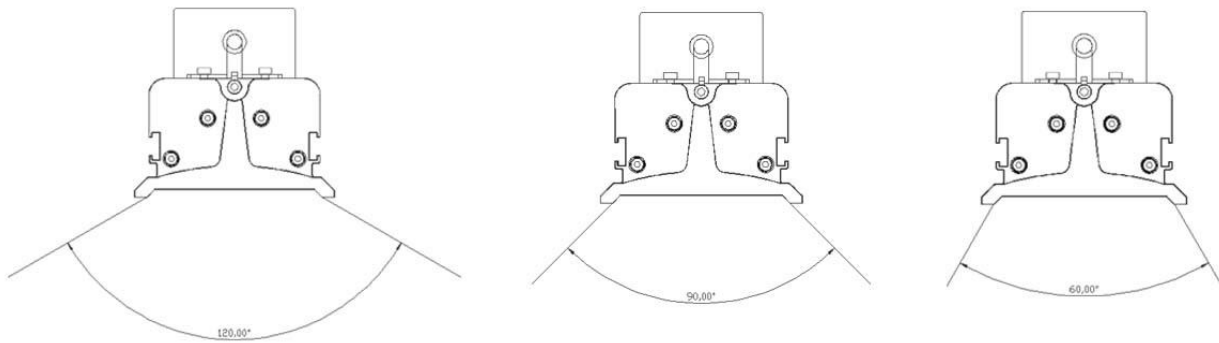

## Mechanical specification

Unit:mm

Model	L
60W	43cm
100W	63cm
150W	78cm
200W	103cm
240W	120cm

※ Beam Angle 可选发光角度

## Packing and weight

60W-100W

Packing Size	31*31*A (cm)
Qty/Carton 数量	4pcs
Net weight 总重	B (kg)
GrossWeight 总重	C (kg)

150W-240W

Packing Size	16.5*31*A (cm)
Qty/Carton 数量	2pcs
Net weight 总重	B (kg)
GrossWeight 总重	C (kg)

Model	A	B	C
60W	48cm	11.5	12.7
100W	68cm	16.2	17.7
150W	83cm	10	11.5
200W	108cm	12	12.5
240W	125cm	13.8	15.3